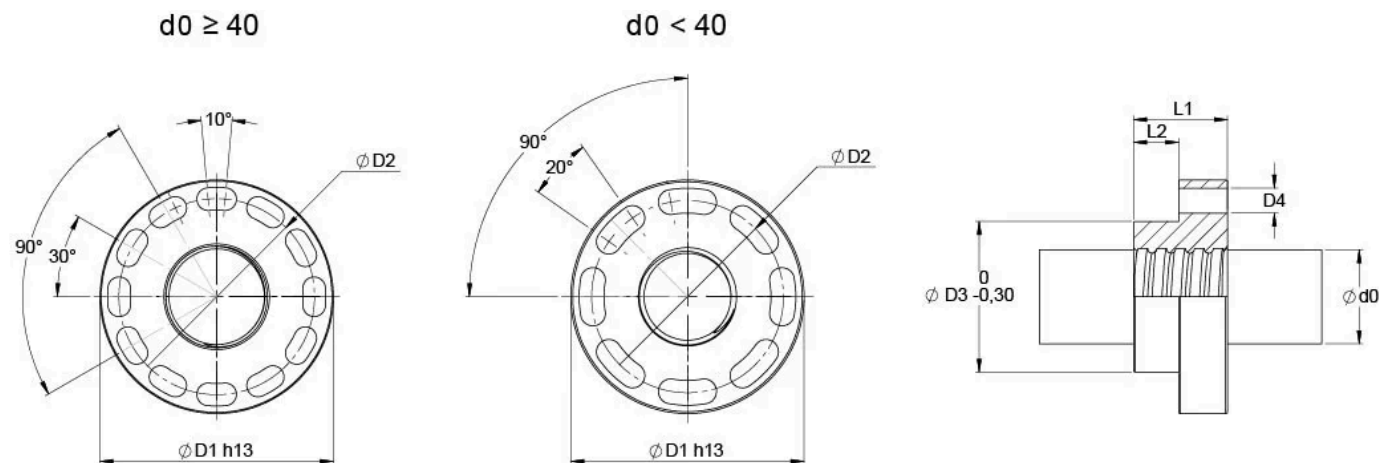

SNFSCR

All dimensions in mm.

General Data

Designation	Ca0 (N)
SNFSCR1605	50000
SNFSCR2005	61000
SNFSCR2505	75000
SNFSCR2510	56000
SNFSCR3205	112000
SNFSCR3210	113000
SNFSCR4005	163000
SNFSCR4010	190000
SNFSCR5010	226000

Dimensions

Designation	d1	d2	D3	D4	L1	L2	d0
SNFSCR1605	48	38	28	8x5.5	25	12	16
SNFSCR2005	58	47	36	8x6.6	25	12	20
SNFSCR2505	62	51	40	8x6.6	25	12	25
SNFSCR2510	62	51	40	8x6.6	30	15	25
SNFSCR3205	80	65	50	8x9	30	15	32
SNFSCR3210	80	65	50	8x9	30	15	32
SNFSCR4005	93	78	63	12x9	35	15	40
SNFSCR4010	93	78	63	12x9	40	15	40
SNFSCR5010	110	93	75	12x11	40	15	50