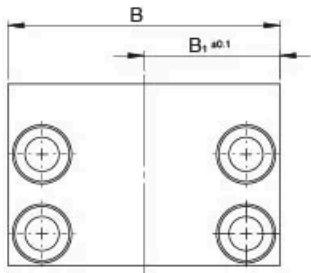

RNB

Other types on request. Please contact Rollco for more information.

All dimensions in mm.

Dimensions

Fig. 1

Fig. 2

Designation	Fig.	H1	G	A	B	H	D	F	L
RNB16	1	11	10	20	70	48	38	37	50
RNB20	1	9	11	23	75	54	47	45	55
RNB25	1	9	11	23	80	58	51	49	55
RNB32	1	16	14	30	100	68	65	52	70
RNB40	2	18	17	35	120	84	78	66	80

Designation	C	T	E	d1	H2	B1	O1	O2	Q1	Q2
RNB16	20	50	15	28.4	24	35	14	8.4	M5	M10
RNB20	22	55	15	36.4	28	37.5	14	8.4	M6	M10
RNB25	22	60	15	40.4	30	40	14	8.4	M6	M10
RNB32	27	75	20	50.4	35	50	18	13	M8	M16
RNB40	31	90	25	63.4	42	60	24	15	M8	M18