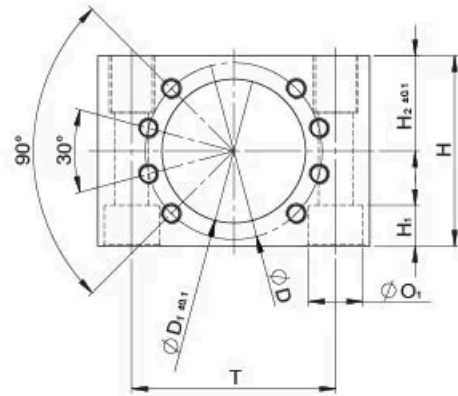

RNB

Other types on request. Please contact Rollco for more information.

All dimensions in mm.

Dimensions

Fig. 1

Fig. 2

Designation	Fig.	H1	G	A	B	H	D	F	L
RNB16	1	11	10	20	70	48	38	37	50
RNB20	1	9	11	23	75	54	47	45	55
RNB25	1	9	11	23	80	58	51	49	55
RNB32	1	16	14	30	100	68	65	52	70
RNB40	2	18	17	35	120	84	78	66	80

Designation	C	T	E	d1	H2	B1	O1	O2	Q1	Q2
RNB16	20	50	15	28.4	24	35	14	8.4	M5	M10
RNB20	22	55	15	36.4	28	37.5	14	8.4	M6	M10
RNB25	22	60	15	40.4	30	40	14	8.4	M6	M10
RNB32	27	75	20	50.4	35	50	18	13	M8	M16
RNB40	31	90	25	63.4	42	60	24	15	M8	M18