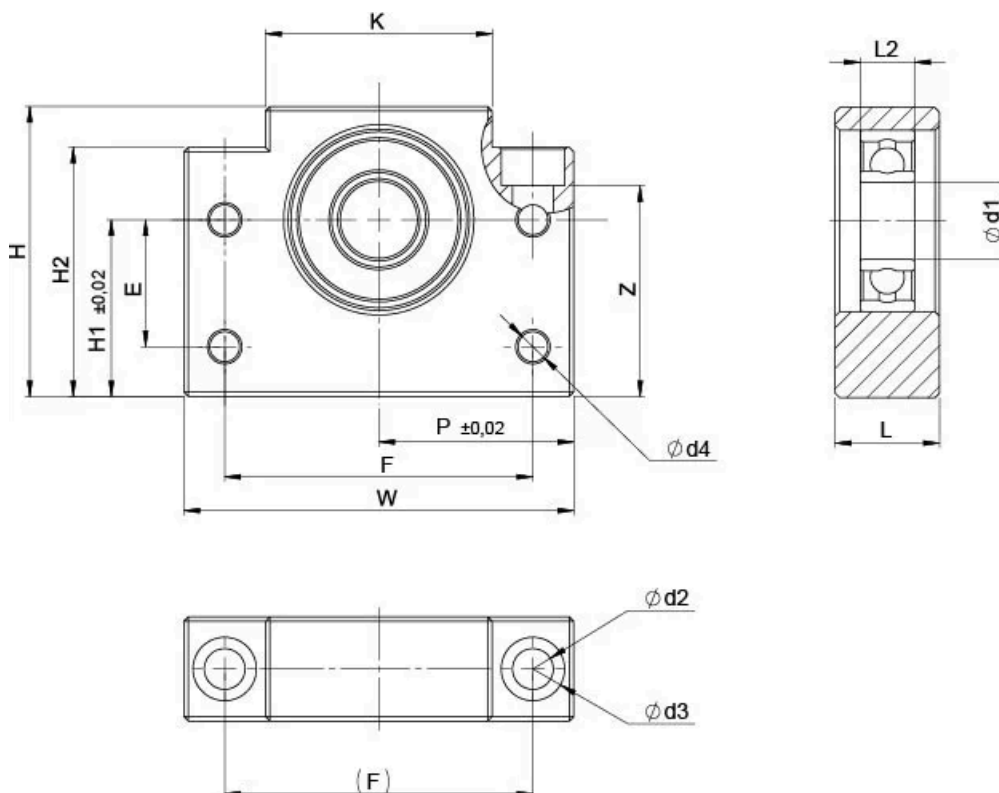

## BFN

All dimensions in mm.

## General Data

Designation	Compatible with	Bearing
BFN08	Screw dim. 1202 / 1204	606-2Z
BFN10	Screw dim. 1402	608-2Z
BFN12	Screw dim. 1605 / 1610 / 1616 / 1632	6000-2Z
BFN15	Screw dim. 2005 / 2020 / 2040	6002-2Z
BFN17	Screw dim. 2510	6203-2Z
BFN20	Screw dim. 2505 / 2525 / 2550	6004-2Z
BFN25	Screw dim. 3205 / 3210 / 3220 / 3232	6205-2Z
BFN30	Screw dim. 4005 / 4010 / 4020 / 4040	6206-2Z
BFN40	Screw dim. 5010 / 5050	6208-2Z

## Dimensions

Designation	E	F	H	K	L	P	Z	d1	d2
BFN08	-	38	32	25	14	26	14	6	6.6
BFN10	15	46	39	34	20	30	27.5	8	6.6
BFN12	18	46	43	34	20	30	31	10	6.6
BFN15	18	54	48	40	20	35	31.5	15	6.6
BFN17	28	68	64	50	23	43	46.5	17	9
BFN20	22	70	60	52	26	44	41.5	20	9
BFN25	33	85	80	64	30	53	59	25	11
BFN30	33	102	89	76	32	64	65	30	14
BFN40	37	130	110	100	37	80	72.5	40	18

Designation	D3	D4	H1	H2	L2	W
<b>BFN08</b>	11	-	17	26	6	52
<b>BFN10</b>	10.8	5.5	22	32.5	7	60
<b>BFN12</b>	10.8	5.5	25	32.5	8	60
<b>BFN15</b>	11	5.5	28	38	9	70
<b>BFN17</b>	14	6.6	39	55	12	86
<b>BFN20</b>	14	6.6	34	50	12	88
<b>BFN25</b>	17	9	48	70	15	106
<b>BFN30</b>	20	11	51	78	16	128
<b>BFN40</b>	26	14	60	90	18	160