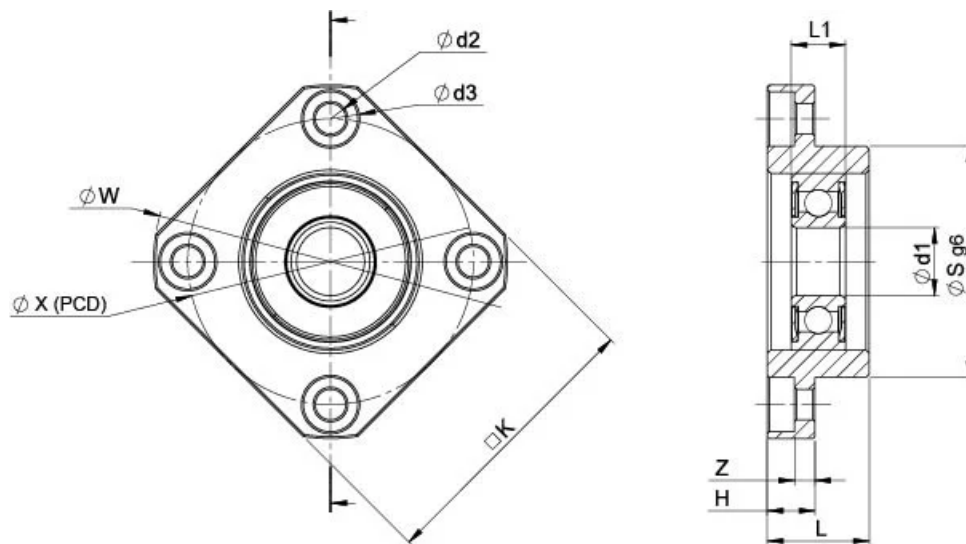

FFN

All dimensions in mm.

General Data

Designation	Compatible with	Bearing
FFN10	Screw dim. 1402	608-2Z
FFN12	Screw dim. 1605 / 1610 / 1616 / 1632	6000-2Z
FFN15	Screw dim. 2005 / 2020 / 2040	6002-2Z
FFN17	Screw dim. 2510	6203-2Z
FFN20	Screw dim. 3205 / 3210 / 3220 / 3232	6204-2Z
FFN25	Screw dim. 3205 / 3210 / 3220 / 3232	6205-2Z
FFN30	Screw dim. 4005 / 4010 / 4020 / 4040	6206-2Z

Dimensions

Designation	H	K	L	S	Z	d1	d2	D3	L1
FFN10	7	35	12	28	3	8	3.4	6.5	7
FFN12	7	42	15	34	3	10	4.5	8	8
FFN15	9	52	17	40	3.5	15	5.5	9.5	9
FFN17	11	61	20	50	4.5	17	6.6	11	12
FFN20	11	68	20	57	4.5	20	6.6	11	14
FFN25	14	79	24	63	5.5	25	9	14	15
FFN30	18	93	27	75	7	30	11	17	16