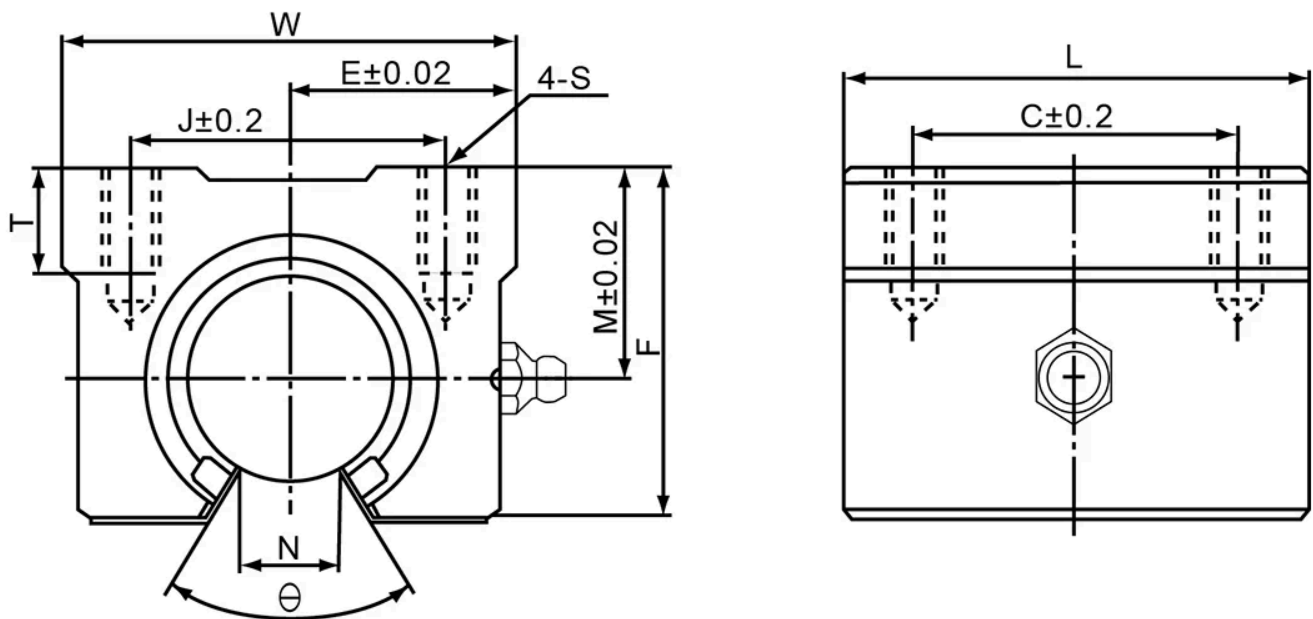

## KBA...UUOP

Dimensions in mm.  
Other types available on request.

**Material:** Aluminium 6063 + 100Cr6

## General Data

Designation	Dynamic Load Capacity (N)	Static Load Capacity (N)
KBA16UUOP	590	910
KBA20UUOP	880	1400
KBA25UUOP	1000	1600
KBA30UUOP	1600	2800
KBA40UUOP	2200	4100

## Dimensions

Designation	L	W	N	θ	C	E	F	J	M
KBA16UUOP	45	45	10	80	30	22.5	33	32	20
KBA20UUOP	50	48	10	60	35	24	39	35	23
KBA25UUOP	65	60	11.5	60	40	30	47	40	27
KBA30UUOP	70	70	14	60	50	35	56	50	33
KBA40UUOP	90	90	19	60	65	45	72	65	42

Designation	S	T	Inscribed Circle Diameter
KBA16UUOP	M5	12	16
KBA20UUOP	M6	12	20
KBA25UUOP	M6	12	25
KBA30UUOP	M8	18	30
KBA40UUOP	M10	20	40