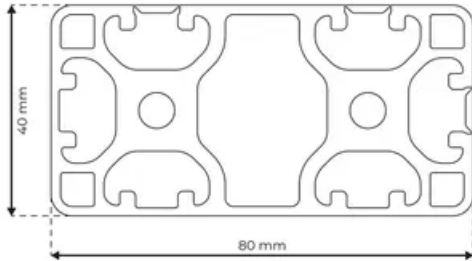

Profile 8 80x40 Light 6N

System: 40 - Slot 8
Dimensions: 40x80
Length (mm): 6000
Material Quality: Light
Profile Type: Closed

General Data

| Designation | System | I_x (cm ⁴) | I_y (cm ⁴) | W_x (cm ³) | W_y (cm ³) |
|-------------|-------------|--------------------------|--------------------------|--------------------------|--------------------------|
| RP1385 | 40 - Slot 8 | 19.38 | 76.96 | 9.65 | 19.2 |

| Designation | A (cm ²) | Mass (kg/m) |
|-------------|----------------------|-------------|
| RP1385 | 12.42 | 3.35 |