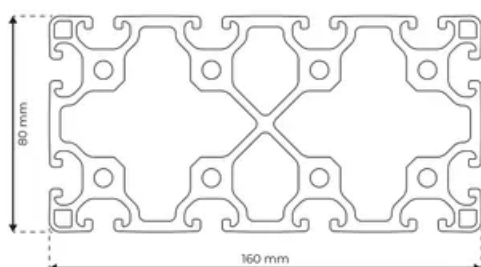

## Profile 8 160x80 Light

**System:** 40 - Slot 8  
**Dimensions:** 80x160  
**Length (mm):** 6000  
**Material Quality:** Light  
**Profile Type:** Open

## General Data

Designation	System	I <sub>x</sub> (cm <sup>4</sup> )	I <sub>y</sub> (cm <sup>4</sup> )	W <sub>x</sub> (cm <sup>3</sup> )	W <sub>y</sub> (cm <sup>3</sup> )
RP1200	40 - Slot 8	266.62	906.36	66.66	113.3

Designation	A (cm <sup>2</sup> )	Mass (kg/m)
RP1200	19.75	10.15