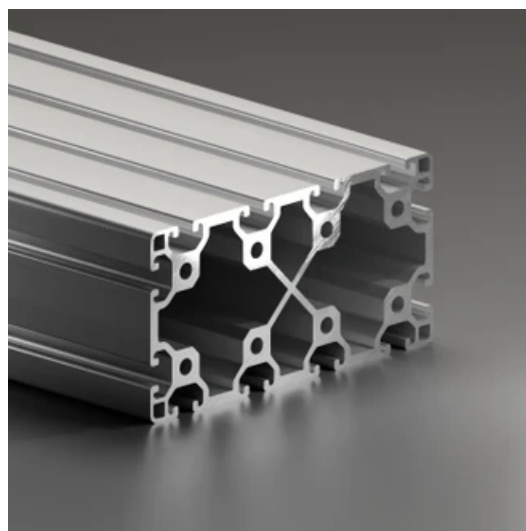

## Profile 8 160x80 Light

**System:** 40 - Slot 8  
**Dimensions:** 80x160  
**Length (mm):** 6000  
**Material Quality:** Light  
**Profile Type:** Open

## General Data

Designation	System	I <sub>x</sub> (cm <sup>4</sup> )	I <sub>y</sub> (cm <sup>4</sup> )	W <sub>x</sub> (cm <sup>3</sup> )	W <sub>y</sub> (cm <sup>3</sup> )
RP1200	40 - Slot 8	266.62	906.36	66.66	113.3