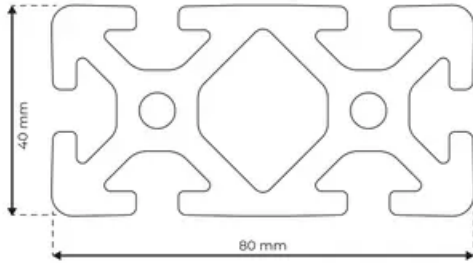

## Profile 8 80x40 Normal

**System:** 40 - Slot 8  
**Dimensions:** 40x80  
**Length (mm):** 6000  
**Material Quality:** Normal  
**Profile Type:** Open

## General Data

Designation	System	Ix (cm <sup>4</sup> )	Iy (cm <sup>4</sup> )	Wx (cm <sup>3</sup> )	Wy (cm <sup>3</sup> )
RP1040	40 - Slot 8	27.02	102.09	13.51	25.52

Designation	A (cm <sup>2</sup> )	Mass (kg/m)
RP1040	16.78	4.55