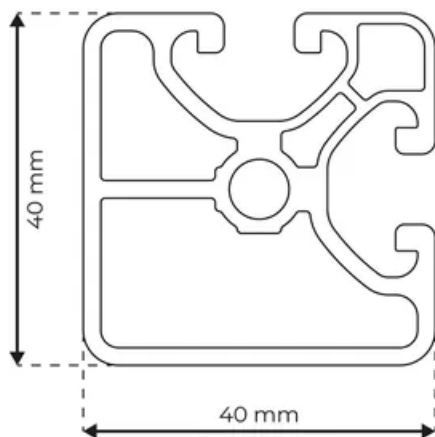

## Profile 8 40x40 Ultralight 2N90

**System:** 40 - Slot 8  
**Dimensions:** 40x40  
**Length (mm):** 6000  
**Material Quality:** Ultralight  
**Profile Type:** Closed

## General Data

Designation	System	I <sub>x</sub> (cm <sup>4</sup> )	I <sub>y</sub> (cm <sup>4</sup> )	W <sub>x</sub> (cm <sup>3</sup> )	W <sub>y</sub> (cm <sup>3</sup> )
RP1316	40 - Slot 8	7.81	8.22	3.76	4.08

Designation	A (cm <sup>2</sup> )	Mass (kg/m)
RP1316	4.87	1.32