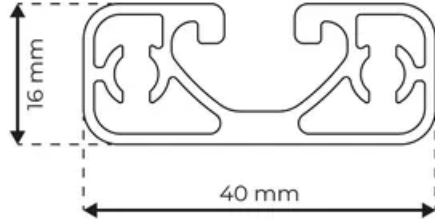

## Profile 8 40x16 Ultralight

**System:** 40 - Slot 8  
**Dimensions:** 16x40  
**Length (mm):** 6000  
**Material Quality:** Ultralight  
**Profile Type:** Open

## General Data

Designation	System	$I_x$ (cm <sup>4</sup> )	$I_y$ (cm <sup>4</sup> )	$W_x$ (cm <sup>3</sup> )	$W_y$ (cm <sup>3</sup> )
RP1015	40 - Slot 8	0.68	3.42	0.82	1.71

Designation	A (cm <sup>2</sup> )	Mass (kg/m)
RP1015	2.31	0.63