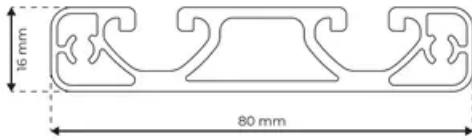

## Profile 8 80x16 Ultralight

**System:** 40 - Slot 8  
**Dimensions:** 16x80  
**Length (mm):** 6000  
**Material Quality:** Ultralight  
**Profile Type:** Open

## General Data

Designation	System	$I_x$ (cm <sup>4</sup> )	$I_y$ (cm <sup>4</sup> )	$W_x$ (cm <sup>3</sup> )	$W_y$ (cm <sup>3</sup> )
RP1017	40 - Slot 8	1.53	25.57	1.83	6.39

Designation	A (cm <sup>2</sup> )	Mass (kg/m)
RP1017	4.66	1.26