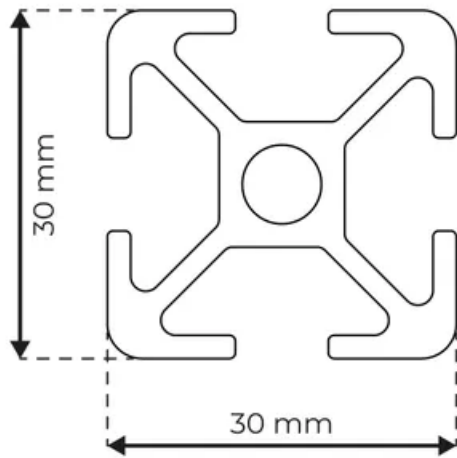

Profile 8 30x30 Light

System: 30 - Slot 8
Dimensions: 30x30
Length (mm): 6000
Material Quality: Light
Profile Type: Open

General Data

Designation	System	I_x (cm ⁴)	I_y (cm ⁴)	W_x (cm ³)	W_y (cm ³)
RP2010	30 - Slot 8	3.13	3.13	2.09	2.09

Designation	A (cm ²)	Mass (kg/m)
RP2010	3.31	0.90