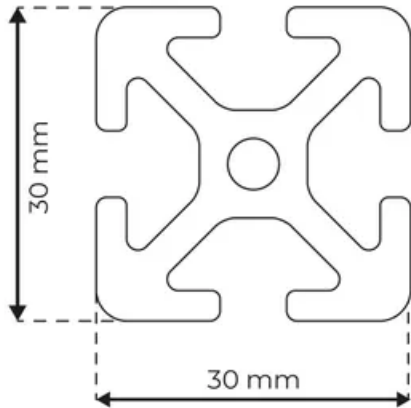

Profile 6 30x30 Normal

System: 30 - Slot 6
Dimensions: 30x30
Length (mm): 6000
Material Quality: Normal
Profile Type: Open

General Data

Designation	System	I_x (cm ⁴)	I_y (cm ⁴)	W_x (cm ³)	W_y (cm ³)
RP3010	30 - Slot 6	4.13	4.13	2.75	2.75

Designation	A (cm ²)	Mass (kg/m)
RP3010	4.6	1.24