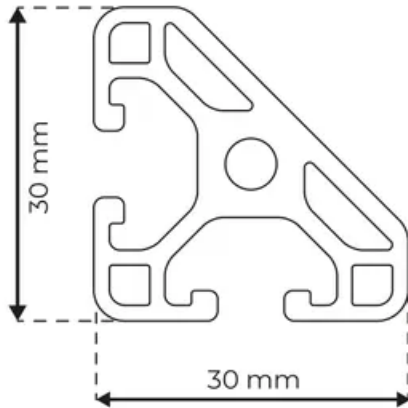

## Profile 6 30x30 Light 45°

**System:** 30 - Slot 6  
**Dimensions:** 30x30  
**Length (mm):** 3000  
**Material Quality:** Light  
**Profile Type:** Angled

## General Data

Designation	System	Ix (cm <sup>4</sup> )	Iy (cm <sup>4</sup> )	Wx (cm <sup>3</sup> )	Wy (cm <sup>3</sup> )
RP3150	30 - Slot 6	2.2	2.2	1.32	1.32

Designation	A (cm <sup>2</sup> )	Mass (kg/m)
RP3150	3.05	0.82