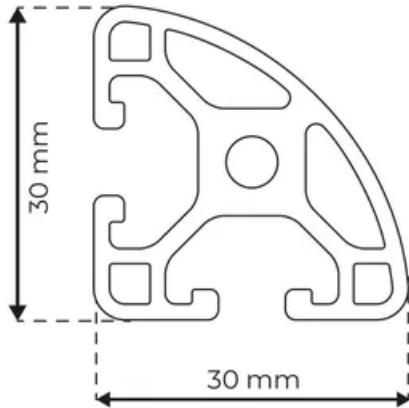

## Profile 6 30x30R Light

**System:** 30 - Slot 6  
**Dimensions:** 30x30  
**Length (mm):** 3000  
**Material Quality:** Light  
**Profile Type:** Radiused

## General Data

Designation	System	$I_x$ (cm <sup>4</sup> )	$I_y$ (cm <sup>4</sup> )	$W_x$ (cm <sup>3</sup> )	$W_y$ (cm <sup>3</sup> )
RP3160	30 - Slot 6	2.14	2.14	1.3	1.3

Designation	A (cm <sup>2</sup> )	Mass (kg/m)
RP3160	2.99	0.81