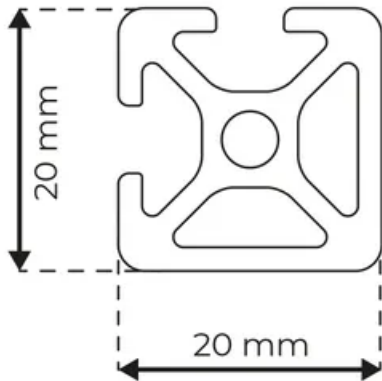

Profile 5 20x20 Normal 2N90

System: 20 - Slot 5
Dimensions: 20x20
Length (mm): 3000
Material Quality: Normal
Profile Type: Closed

General Data

| Designation | System | Ix (cm ⁴) | Iy (cm ⁴) | Wx (cm ³) | Wy (cm ³) |
|-------------|-------------|-----------------------|-----------------------|-----------------------|-----------------------|
| RP4900 | 20 - Slot 5 | 0.82 | 0.82 | 0.79 | 0.79 |

| Designation | A (cm ²) | Mass (kg/m) |
|-------------|----------------------|-------------|
| RP4900 | 2.01 | 0.53 |