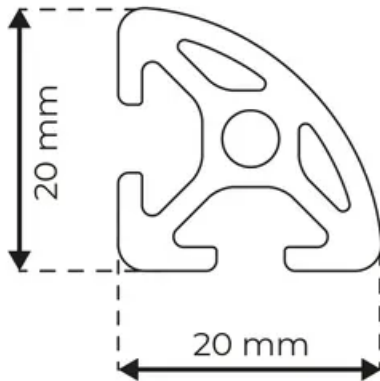

## Profile 5 20x20R Normal

**System:** 20 - Slot 5  
**Dimensions:** 20x20  
**Length (mm):** 3000  
**Material Quality:** Normal  
**Profile Type:** Radiused

## General Data

| Designation | System      | Ix (cm <sup>4</sup> ) | Iy (cm <sup>4</sup> ) | Wx (cm <sup>3</sup> ) | Wy (cm <sup>3</sup> ) |
|-------------|-------------|-----------------------|-----------------------|-----------------------|-----------------------|
| RP4110      | 20 - Slot 5 | 0.58                  | 0.58                  | 0.54                  | 0.54                  |

| Designation | A (cm <sup>2</sup> ) | Mass (kg/m) |
|-------------|----------------------|-------------|
| RP4110      | 1.72                 | 0.47        |