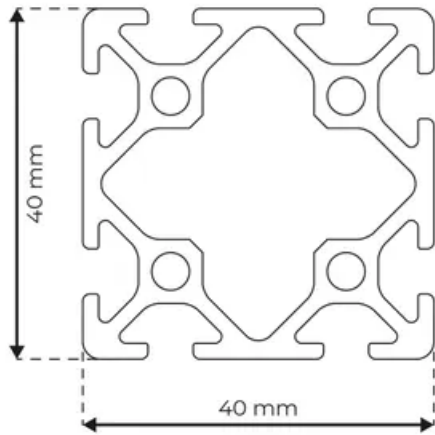

## Profile 5 40x40 Normal

**System:** 20 - Slot 5  
**Dimensions:** 40x40  
**Length (mm):** 6000  
**Material Quality:** Normal  
**Profile Type:** Open

## General Data

Designation	System	Ix (cm <sup>4</sup> )	Iy (cm <sup>4</sup> )	Wx (cm <sup>3</sup> )	Wy (cm <sup>3</sup> )
RP4070	20 - Slot 5	9.24	9.24	4.62	4.62

Designation	A (cm <sup>2</sup> )	Mass (kg/m)
RP4070	5.1	1.38