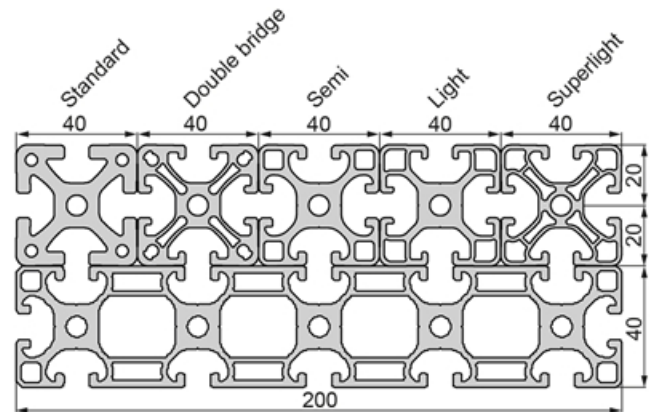

SP5510N – Profile Closed 40x40 3N Light

System: 40 - Slot 8
Dimensions: 40x40
Length (mm): 6000

General Data

| Designation | Ix (cm ⁴) | Iy (cm ⁴) | Wx (cm ³) | Wy (cm ³) | A (cm ²) |
|-------------|-----------------------|-----------------------|-----------------------|-----------------------|----------------------|
| SP5510N | 8.41 | 7.85 | 4.10 | 3.93 | 5.83 |

| Designation | Mass (kg/m) |
|-------------|-------------|
| SP5510N | 1.58 |