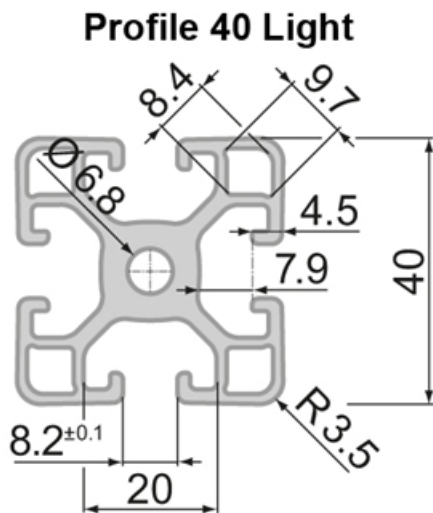

SP5510N – Profile Closed 40x40 3N Light

System: 40 - Slot 8
Dimensions: 40x40
Length (mm): 6000

General Data

| Designation | Ix (cm ⁴) | Iy (cm ⁴) | Wx (cm ³) | Wy (cm ³) | A (cm ²) |
|-------------|-----------------------|-----------------------|-----------------------|-----------------------|----------------------|
| SP5510N | 8.41 | 7.85 | 4.10 | 3.93 | 5.83 |

| Designation | Mass (kg/m) |
|-------------|-------------|
| SP5510N | 1.58 |