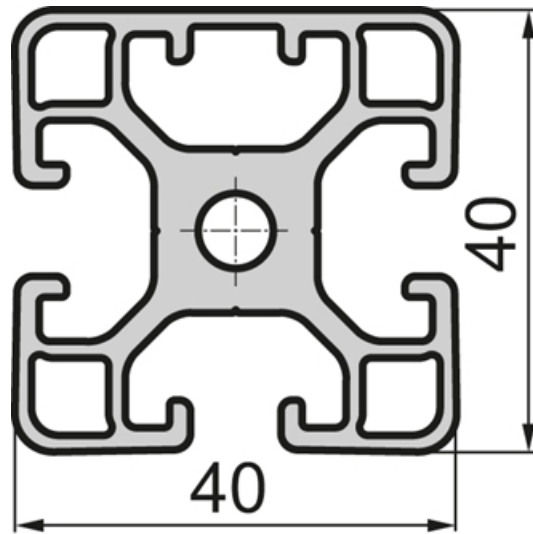

SP5510N – Profile Closed 40x40 3N Light

System: 40 - Slot 8
Dimensions: 40x40
Length (mm): 6000

General Data

| Designation | Ix (cm ⁴) | Iy (cm ⁴) | Wx (cm ³) | Wy (cm ³) | A (cm ²) |
|-------------|-----------------------|-----------------------|-----------------------|-----------------------|----------------------|
| SP5510N | 8.41 | 7.85 | 4.10 | 3.93 | 5.83 |

| Designation | Mass (kg/m) |
|-------------|-------------|
| SP5510N | 1.58 |