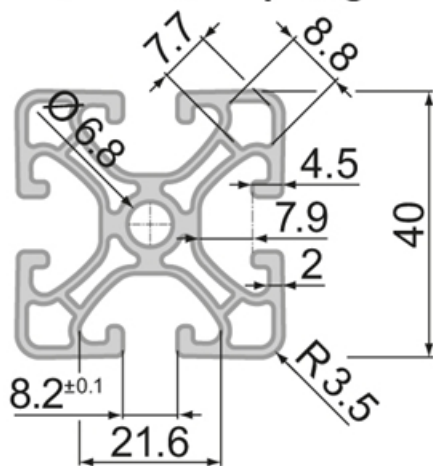

Profile Closed 40x40 3N Superlight

System: 40
Dimensions: 40x40

Profile 40 Superlight

Variant Data

Designation	Ix (cm ⁴)	Iy (cm ⁴)	Wx (cm ³)	Wy (cm ³)	A (cm ²)
SP5640N	8,45	7,90	4,10	3,95	5,24

Designation	Mass (kg/m)
SP5640N	1,42