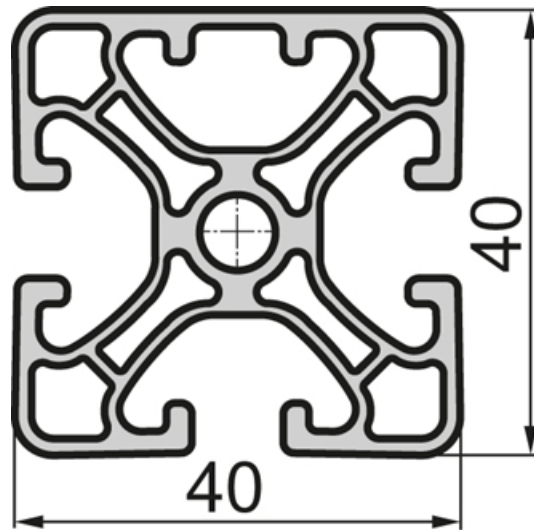

Profile Closed 40x40 3N Superlight

System: 40
Dimensions: 40x40

Profile 40 Superlight

Variant Data

Designation	Ix (cm ⁴)	Iy (cm ⁴)	Wx (cm ³)	Wy (cm ³)	A (cm ²)
SP5640N	8,45	7,90	4,10	3,95	5,24

Designation	Mass (kg/m)
SP5640N	1,42