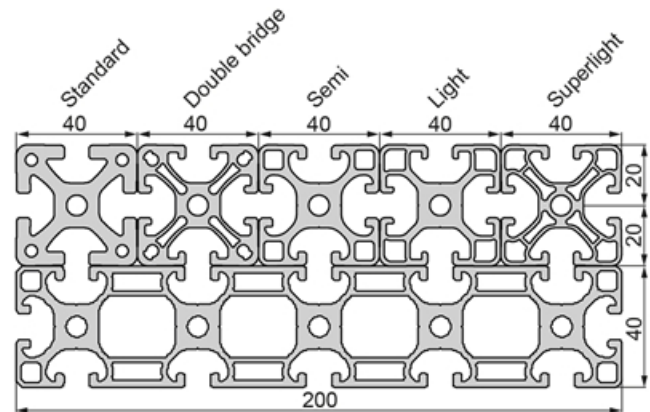

Profile Closed 40x40 3N Superlight

System: 40
Dimensions: 40x40

Profile 40 Superlight

Variant Data

Designation	Ix (cm ⁴)	Iy (cm ⁴)	Wx (cm ³)	Wy (cm ³)	A (cm ²)
SP5640N	8,45	7,90	4,10	3,95	5,24

Designation	Mass (kg/m)
SP5640N	1,42