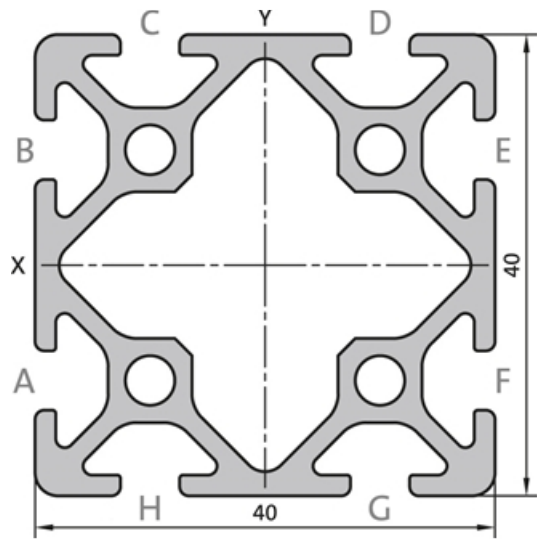

Profile 40x40

System: 5

Dimensions: 40x40

Variant Data

Designation	Ix (cm ⁴)	Iy (cm ⁴)	Wx (cm ³)	Wy (cm ³)	A (cm ²)	Mass
PP4070	9,24	9,24	4,62	4,62	5,10	1,38